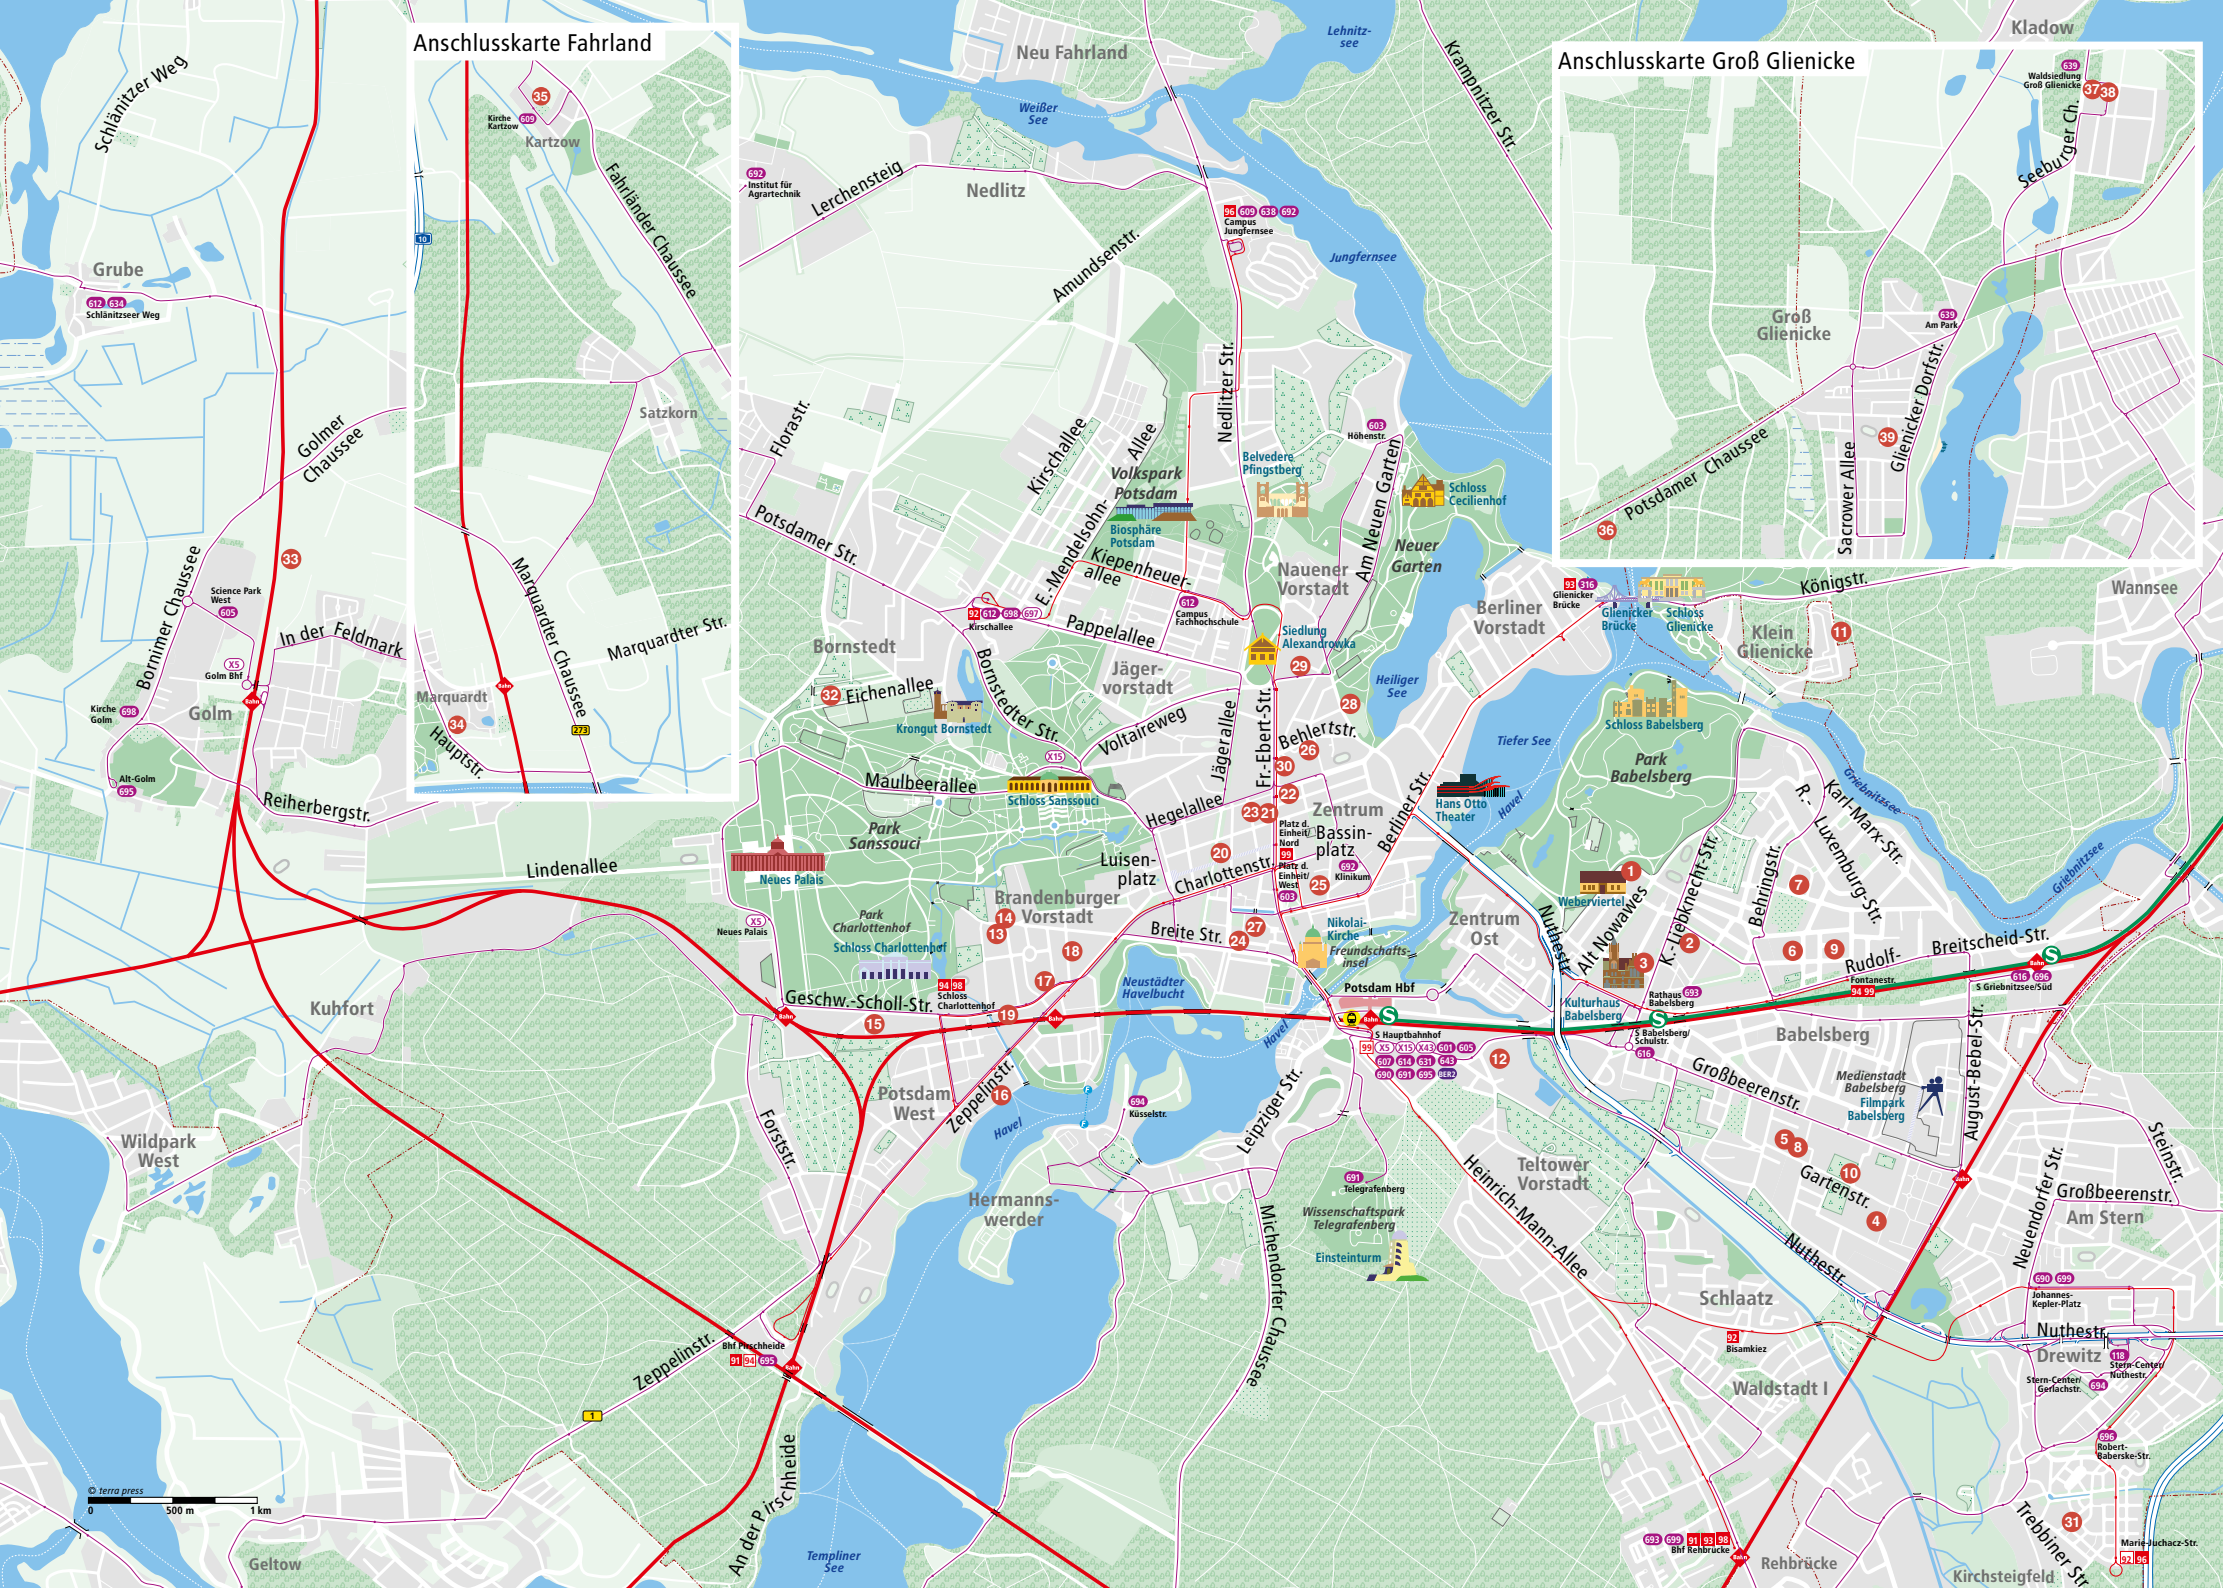

Anschlusskarte Fahrland

Anschlusskarte Groß Glienicke

Ausstellungs- programm

Potsdamer
Kunstmuseen,
Galerien und
Ausstellungshäuser
unter

www.kunst-potsdam.de